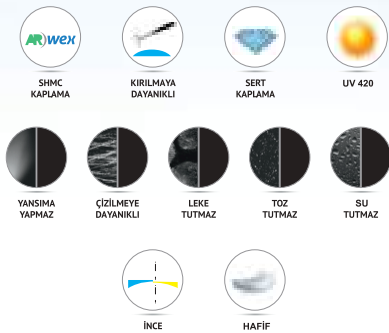

MR-8 Photochromic Füme 1.61 ASP Blue Arwex

%40 ince Ø65-70 mm

- MR-8 Spin Coating Füme 1.61 %40 ince
- Kırılmaya karşı dirençli
- Arwex (Superhydrophobic) kaplamalı
- Kaygan yüzeyi su, buhar, kir tutmaz
- Kolay temizlenir. Yansıma yapmaz
- UV 420 koruma, Işık geçirgenliği %99,
- EMI kaplama bilgisayar, cep telefonu, TV vs. cihazlardan yayılan elektromanyetik dalgaları filtre eder.
- Kesim esnasında sticker gerekli

GURUP	FİYAT	KOD
8/2	4000	SL1100/0C
6/3	4750	SL1250/0C

+/-	
SPH (+)	0.25 0.50 0.75 1.00 1.25 1.50 1.75 2.00 2.25 2.50 2.75 3.00 3.25 3.50 3.75 4.00 4.25 4.50 4.75 5.00
0.00	
0.25	
0.50	
0.75	
1.00	
1.25	
1.50	
1.75	
2.00	
2.25	
2.50	
2.75	
3.00	
3.25	
3.50	
3.75	
4.00	
4.25	
4.50	
4.75	
5.00	
5.25	
5.50	
6.00	

-/-	
SPH (-)	0.25 0.50 0.75 1.00 1.25 1.50 1.75 2.00 2.25 2.50 2.75 3.00 3.25 3.50 3.75 4.00 4.25 4.50 4.75 5.00
0.00	
0.25	
0.50	
0.75	
1.00	
1.25	
1.50	
1.75	
2.00	
2.25	
2.50	
2.75	
3.00	
3.25	
3.50	
3.75	
4.00	
4.25	
4.50	
4.75	
5.00	
5.25	
5.50	
6.00