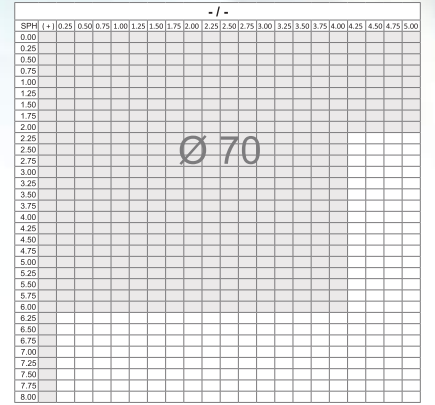

Organik 1.56 HMC

%25 ince Ø65-70 mm

- Organik 1.56 HMC %25 ince
- Her iki yüzeyde (7+7) kat antirefle kaplamalı
- Su, buhar, kir tutmaz
- Kolay temizlenir.
- Işık geçirgenliği %99,
- Yansıma yapmaz
- EMI (Electro Magnetic Interfrance) kaplama bilgisayar, cep telefonu, TV vs. cihazlardan yayılan elektromanyetik dalgaları filtre eder.

GURUP	FİYAT	KOD
6/2	975	SO90L
6/4	1250	SO230L
2/5	1500	SO374L