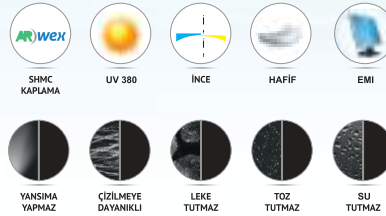

GURUP	FİYAT	KOD
6/2	1950	SL302/0C
6/3	2400	SL556/0C