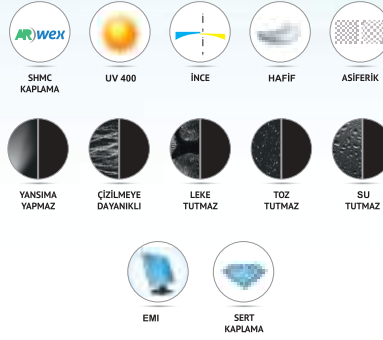

MR8 1.61 ASP Organik Arwex

%45 ince Ø60 mm

- Organik 1.61 Asiferik RX üretim %45 ince
- Arwex (Superhydrophobic) kaplamalı
- Kaygan yüzeyi su, buhar, kir tutmaz
- Kolay temizlenir. Yansıma yapmaz
- UV 400 koruma, Işık geçirgenliği %99,
- EMI (Electro Magnetic Interfrance) kaplama bilgisayar, cep telefonu, TV vs. cihazlardan yayılan elektromanyetik dalgaları filtre eder.
- Hipermetrop konveks (+) numaralarda üretilir
- Kesim esnasında sticker gerekli

GURUP	FİYAT	KOD
8/2	2500	SL760/0C
10/2	2650	SL920/0C
8/4	2900	SL1016/0C
5/5	3150	SL1234/0C

+ / -	
SPH (+)	0.25 0.50 0.75 1.00 1.25 1.50 1.75 2.00 2.25 2.50 2.75 3.00 3.25 3.50 3.75 4.00 4.25 4.50 4.75 5.00
0.00	
0.25	
0.50	
0.75	
1.00	
1.25	
1.50	
1.75	
2.00	
2.25	
2.50	
2.75	
3.00	
3.25	
3.50	
3.75	
4.00	
4.25	
4.50	
4.75	
5.00	
5.25	
5.50	
5.75	
6.00	
6.25	
6.50	
6.75	
7.00	
7.25	
7.50	
7.75	
8.00	
8.25	
8.50	
8.75	
9.00	
9.25	
9.50	
9.75	
10.00	
10.25	
10.50	
11.00	
11.25	
11.50	
11.75	
12.00	
12.25	
12.50	
12.75	
13.00	
13.25	
13.50	
13.75	
14.00	
14.25	
14.50	
14.75	
15.00	

Ø 60

MR8 1.61 ASP Organik Arwex

%50 ince Ø55 mm

- Organik 1.61 Asiferik RX üretim %50 ince
- Arwex (Superhydrophobic) kaplamalı
- Kaygan yüzeyi su, buhar, kir tutmaz
- Kolay temizlenir. Yansıma yapmaz
- UV 400 koruma, Işık geçirgenliği %99,
- EMI (Electro Magnetic Interfrance) kaplama bilgisayar, cep telefonu, TV vs. cihazlardan yayılan elektromanyetik dalgaları filtre eder.
- Hipermetrop konveks (+) numaralarda üretilir
- Kesim esnasında sticker gerekli

GURUP	FİYAT	KOD
8/2	2500	SL760/0C
10/2	2650	SL822/0C
15/3	2950	SL920/0C
8/4	3100	SL1016/0C
10/4	3300	SL1114/0C
4/6	3500	SL1234/0C

+ / -	
SPH (+)	0.25 0.50 0.75 1.00 1.25 1.50 1.75 2.00 2.25 2.50 2.75 3.00 3.25 3.50 3.75 4.00 4.25 4.50 4.75 5.00 5.25 5.50 5.75 6.00
0.00	
0.25	
0.50	
0.75	
1.00	
1.25	
1.50	
1.75	
2.00	
2.25	
2.50	
2.75	
3.00	
3.25	
3.50	
3.75	
4.00	
4.25	
4.50	
4.75	
5.00	
5.25	
5.50	
5.75	
6.00	
6.25	
6.50	
6.75	
7.00	
7.25	
7.50	
7.75	
8.00	
8.25	
8.50	
8.75	
9.00	
9.25	
9.50	
9.75	
10.00	
10.25	
10.50	
11.00	
11.25	
11.50	
11.75	
12.00	
12.25	
12.50	
12.75	
13.00	
13.25	
13.50	
13.75	
14.00	
14.25	
14.50	
14.75	
15.00	

Ø 55