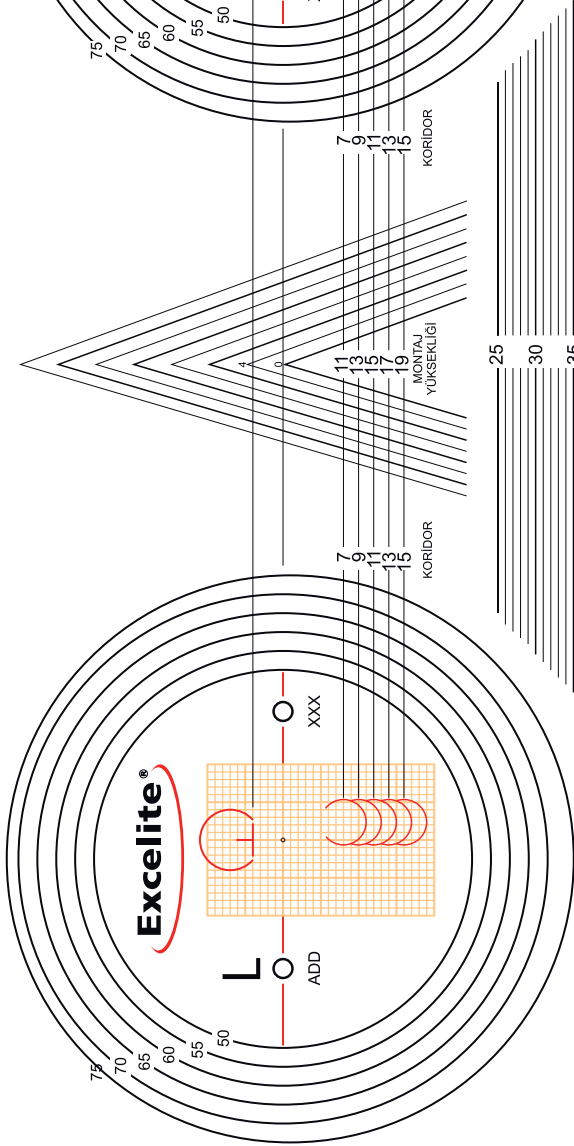

SAĞ GÖZ

SOL GÖZ

opticon®
OPTİK SAN. ve TİC.LTD.ŞTİ.

KADIKÖY

Serasker Caddesi
Mimar Çıkmazı
Ohri İş Hanı No.1 Kat.3 Daire: 8-9
Kadıköy - İstanbul
Tel : (0216) 347 65 13
(0216) 347 65 15
(0216) 347 65 17
(0216) 347 69 74
Faks: (0216) 347 66 02

Tel: 444 9 639

Anadolu Yakası
0554 566 88 52

Avrupa Yakası
0506 406 88 52

www.opticonoptik.com

e-mail: opticonoptik@hotmail.com