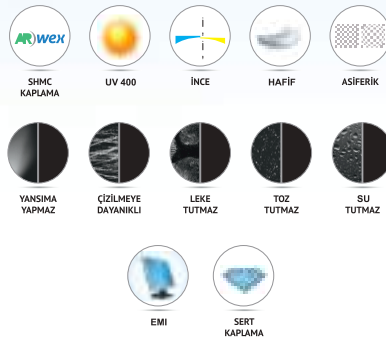

MR8 1.61 ASP Organik Arwex

%45 ince Ø60 mm

- Organik 1.61 Asiferik RX üretim %45 ince
- Arwex (Superhydrophobic) kaplamalı
- Kaygan yüzeyi su, buhar, kir tutmaz
- Kolay temizlenir. Yansıma yapmaz
- UV 400 koruma, Işık geçirgenliği %99,
- EMI (Electro Magnetic Interfrance) kaplama bilgisayar, cep telefonu, TV vs. cihazlardan yayılan elektromanyetik dalgaları filtre eder.
- Hipermetrop konveks (+) numaralarda üretilir
- Kesim esnasında sticker gerekli

GURUP	FİYAT	KOD
8/2	2500	SL760/0C
10/2	2650	SL920/0C
8/4	2900	SL1016/0C
5/5	3150	SL1234/0C

+ / -	
SPH (+)	0.25 0.50 0.75 1.00 1.25 1.50 1.75 2.00 2.25 2.50 2.75 3.00 3.25 3.50 3.75 4.00 4.25 4.50 4.75 5.00
0.00	
0.25	
0.50	
0.75	
1.00	
1.25	
1.50	
1.75	
2.00	
2.25	
2.50	
2.75	
3.00	
3.25	
3.50	
3.75	
4.00	
4.25	
4.50	
4.75	
5.00	
5.25	
5.50	
5.75	
6.00	
6.25	
6.50	
6.75	
7.00	
7.25	
7.50	
7.75	
8.00	
8.25	
8.50	
8.75	
9.00	
9.25	
9.50	
9.75	
10.00	
10.25	
10.50	
11.00	
11.25	
11.50	
11.75	
12.00	
12.25	
12.50	
12.75	
13.00	
13.25	
13.50	
13.75	
14.00	
14.25	
14.50	
14.75	
15.00	

Ø 60

MR8 1.61 ASP Organik Arwex

%50 ince Ø55 mm

- Organik 1.61 Asiferik RX üretim %50 ince
- Arwex (Superhydrophobic) kaplamalı
- Kaygan yüzeyi su, buhar, kir tutmaz
- Kolay temizlenir. Yansıma yapmaz
- UV 400 koruma, Işık geçirgenliği %99,
- EMI (Electro Magnetic Interfrance) kaplama bilgisayar, cep telefonu, TV vs. cihazlardan yayılan elektromanyetik dalgaları filtre eder.
- Hipermetrop konveks (+) numaralarda üretilir
- Kesim esnasında sticker gerekli

GURUP	FİYAT	KOD
8/2	2500	SL760/0C
10/2	2650	SL822/0C
15/3	2950	SL920/0C
8/4	3100	SL1016/0C
10/4	3300	SL1114/0C
4/6	3500	SL1234/0C