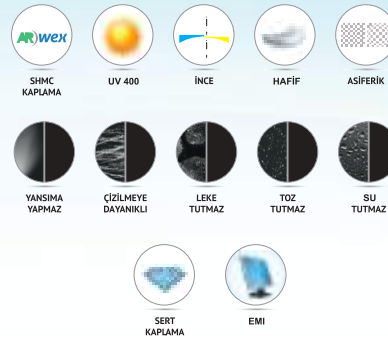

Force 1.56 ASP Arwex

%30 ince Ø65-70 mm

- Organik 1.56 Asiferik %30 ince
- Arwex (Superhydrophobic) kaplamalı
- Kaygan yüzeyi su, buhar, kir tutmaz
- Kolay temizlenir. Yansıma yapmaz
- Işık geçirgenliği %99,
- UV 400 koruma
- EMI (Electro Magnetic Interfrance) kaplama bilgisayar, cep telefonu, TV vs. cihazlardan yayılan elektromanyetik dalgaları filtre eder.
- Kesim esnasında sticker gerekli

GURUP	FİYAT	KOD
6/2	1600	SO218L
3/3	1850	SO362L