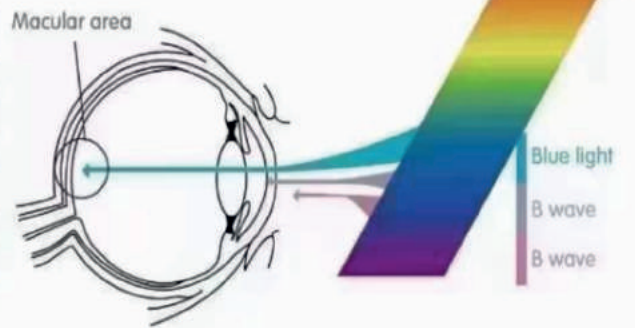

Blue Balance 1.56 ASP Arwex

%30 ince Ø65-70 mm

GURUP	FİYAT	KOD
4/2	1600	SL98/0C

- Organik 1.56 Asiferik %30 ince
- Yüksek enerjili mavi ışığın göze zararlı etkisini filtre eder. Arwex (Superhydrophobic) kaplamalı
- Kaygan yüzeyi su, buhar, kir tutmaz, Kolay temizlenir Yansıma yapmaz, Kesim esnasında sticker gerekli
- Işık geçirgenliği %99, UV 420 koruma
- EMI (Electro Magnetic Interfrance) kaplama bilgisayar, cep telefonu, TV vs. cihazlardan yayılan elektromanyetik dalgaları filtre eder.

+/-	
SPH (+)	0.25
0.50	0.75
1.00	1.25
1.50	2.00
2.25	2.50
3.00	3.25
3.75	4.00
4.75	5.00
5.25	5.50
5.75	6.00
-/-	
SPH (-)	0.25
0.50	0.75
1.00	1.25
1.50	2.00
2.25	2.50
3.00	3.25
3.75	4.00
4.25	4.50
4.75	5.00
5.25	5.50
5.75	6.00

UV
420
KORUMA

selcon®

MAVİ
ANTİREFLE

GLOBAL PREMIUM
QUALITYLENS SUPPLIER

FDA
ISO 9001

selcon® Blue Light Protection

Akıllı filtre zararlı mavi ışık

Özel mavi önleyici lens, ultraviyole ışınları ve radyasyonu etkili bir şekilde izole edebilir ve yüksek enerjili mavi ışığın gözle zarar vermesini önlemek için zararlı mavi ışığı filtreleyebilir. Bilgisayar veya TV veya cep telefonu izlerken kullanıma uygundur.

GOOD LENSES
SELCON LENSES

Reduce blue light damage