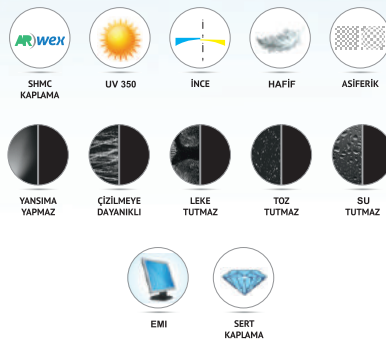

MR8 1.58 ASP Organik Arwex

%40 ince Ø60 mm

- Organik 1.58 Asiferik RX üretim %40 ince
- Arwex (Superhydrophobic) kaplamalı
- Kaygan yüzeyi su, buhar, kir tutmaz
- Kolay temizlenir. Yansıma yapmaz
- UV 350 koruma, Işık geçirgenliği %99,
- EMI (Electro Magnetic Interfrance) kaplama bilgisayar, cep telefonu, TV vs. cihazlardan yayılan elektromanyetik dalgaları filtre eder.
- Hipermetrop konveks (+) numaralarda üretilir
- Kesim esnasında sticker gerekli

GURUP	FİYAT	KOD
8/2	1800	SL255/0C
10/2	1900	SL270/0C
8/4	2050	SL290/0C
5/5	2250	SL320/0C

+ / -	
SPH (+)	0.25 0.50 0.75 1.00 1.25 1.50 1.75 2.00 2.25 2.50 2.75 3.00 3.25 3.50 3.75 4.00 4.25 4.50 4.75 5.00
0.00	
0.25	
0.50	
0.75	
1.00	
1.25	
1.50	
1.75	
2.00	
2.25	
2.50	
2.75	
3.00	
3.25	
3.50	
3.75	
4.00	
4.25	
4.50	
4.75	
5.00	
5.25	
5.50	
5.75	
6.00	
6.25	
6.50	
6.75	
7.00	
7.25	
7.50	
7.75	
8.00	
8.25	
8.50	
8.75	
9.00	
9.25	
9.50	
9.75	
10.00	
10.25	
10.50	
11.00	
11.25	
11.50	
11.75	
12.00	
12.25	
12.50	
12.75	
13.00	
13.25	
13.50	
13.75	
14.00	
14.25	
14.50	
14.75	
15.00	

Ø 60

MR8 1.58 ASP Organik Arwex

%45 ince Ø55 mm

- Organik 1.58 Asiferik RX üretim %45 ince
- Arwex (Superhydrophobic) kaplamalı
- Kaygan yüzeyi su, buhar, kir tutmaz
- Kolay temizlenir. Yansıma yapmaz
- UV 350 koruma, Işık geçirgenliği %99,
- EMI (Electro Magnetic Interfrance) kaplama bilgisayar, cep telefonu, TV vs. cihazlardan yayılan elektromanyetik dalgaları filtre eder.
- Hipermetrop konveks (+) numaralarda üretilir
- Kesim esnasında sticker gerekli

GURUP	FİYAT	KOD
8/2	1800	SL255/0C
10/2	1900	SL270/0C
15/3	2100	SL300/0C
8/4	2050	SL290/0C
10/4	2100	SL300/0C
4/6	2250	SL320/0C