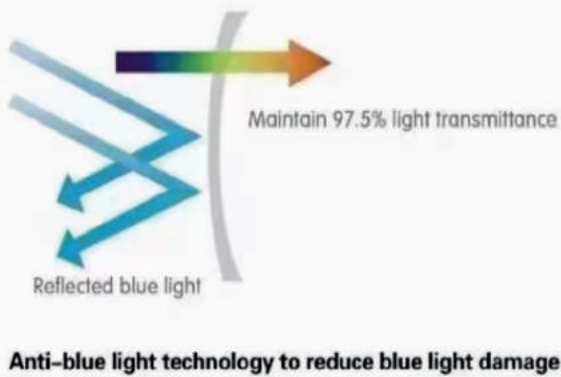

UV
420
KORUMA

selcon®

MAVİ
ANTİREFLEGLOBAL PREMIUM
QUALITYLENS SUPPLIERFDA
ISO 9001

selcon® Blue Light Protection

Akıllı filtre zararlı mavi ışık

Özel mavi önleyici lens, ultraviyole ışınları ve radyasyonu etkili bir şekilde izole edebilir ve yüksek enerjili mavi ışığın gözle zarar vermesini önlemek için zararlı mavi ışığı filtreleyebilir. Bilgisayar veya TV veya cep telefonu izlerken kullanıma uygundur.

GOOD LENSES
SELCON LENSES

Reduce blue light damage

Blue Balance 1.56 ASP Arwex

%30 ince Ø65-70 mm

UV
420
KORUMA

GURUP	FİYAT	KOD
4/2	1350	SL75/0C
4/4	1550	SL115/0C
2/5	1900	SL205/0C

- Organik 1.56 Asiferik %30 ince
- Yüksek enerjili mavi ışığın göze zararlı etkisini filtre eder. Arwex (Superhydrophobic) kaplamalı
- Kaygan yüzeyi su, buhar, kir tutmaz, Kolay temizlenir Yansıma yapmaz, Kesim esnasında sticker gerekli
- Işık geçirgenliği %99, UV 420 koruma
- EMI (Electro Magnetic Interfrance) kaplama bilgisayar, cep telefonu, TV vs. cihazlardan yayılan elektromanyetik dalgaları filtre eder.